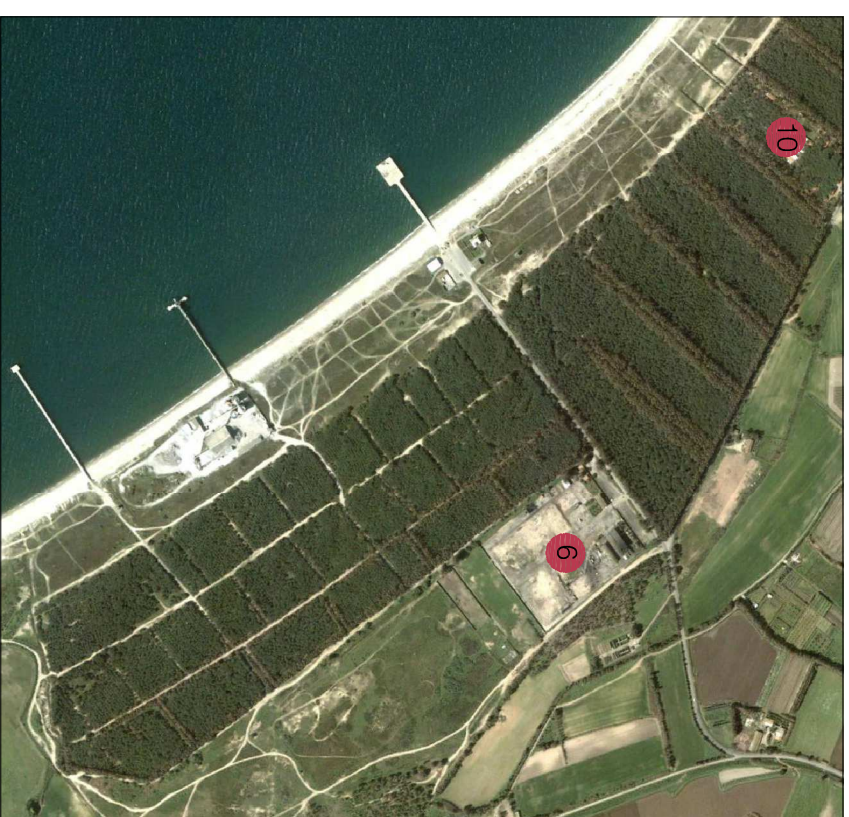

FOTO AEREA 1994

FOTO AEREA 2004

- ANNO 1994**
- 1 foresteria M.M.I.
 - 2 ruderi Demanio Regionale
 - 3 cabina ENEL
 - 4 pontile Demanio Regionale
 - 5 insediamento industriale Sarda Perille (Saint gobain)
 - 6 raffineria ex S.I.P.S.A.
 - 7 depuratore Borgata Marina Torregrande
 - 8 pontile Sarda Perille
 - 9 pontile ex S.I.P.S.A. Demanio Regionale

- ANNO 2004**
- 6 cantiere smantellamento raffineria ex S.I.P.S.A.
 - 10 cantiere realizzazione camping Spinnaker
- ANNO 2006**
- 6 rimozione totale ex S.I.P.S.A. espianto eucaliptus su fasce anticincendio
- ANNO 2008**
- espianto eucaliptus su fasce anticincendio

- STATO ATTUALE**
- 4 circolo pontile Demanio Regionale
 - 6 messa in urgente sicurezza falda acquifera

FOTO AEREA 2006

FOTO AEREA 2008

FOTO AEREA STATO DI FATTO