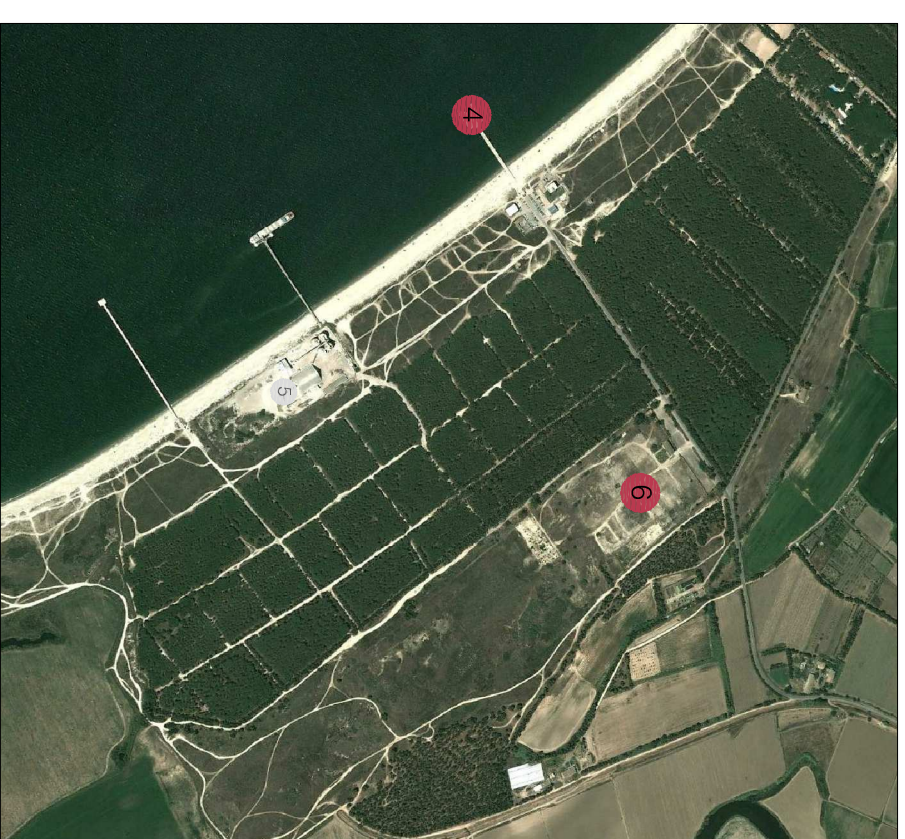

FOTO AEREA 1994

FOTO AEREA 2004

- ANNO 1994**
- 1 foresteria M.M.I.
 - 2 ruderi Demanio Regionale
 - 3 cabina ENEL
 - 4 pontile Demanio Regionale
 - 5 insediamento industriale Sarda Perille (Saint gobain)
 - 6 raffineria ex S.I.P.S.A.
 - 7 depuratore Borgata Marina Torregrande
 - 8 pontile Sarda Perille
 - 9 pontile ex S.I.P.S.A. Demanio Regionale

- STATO ATTUALE**
- 4 circolo pontile Demanio Regionale
 - 6 messa in urgente sicurezza falda acquifera

FOTO AEREA 2006

FOTO AEREA 2008

FOTO AEREA STATO DI FATTO