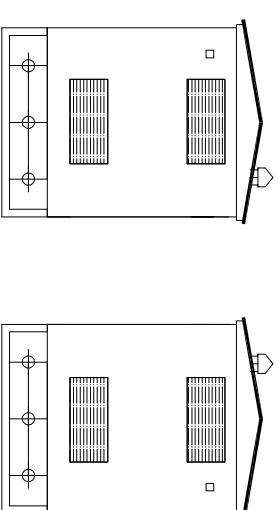

PROSPETTO C PROSPETTO D SEZIONE 1

LEGENDA:

- A** Porta Due Ante in VTR (CM. 114 x h 208 Ut.)
- B** Porta Un' Anta in VTR (CM. 54 x h 208 Ut.)
- C** Porta Due Ante in Metallo HB (CM. 114 x h 208 Ut.)
- D** Porta Due Ante in Metallo AR-SA (CM. 114 x h 208 Ut.)
- E** Griglia Bassa in VTR (CM. 120 x 50 h)
- F** Griglia Alta in VTR (CM. 90 x 54 h)

PROSPETTO A

PROSPETTO B