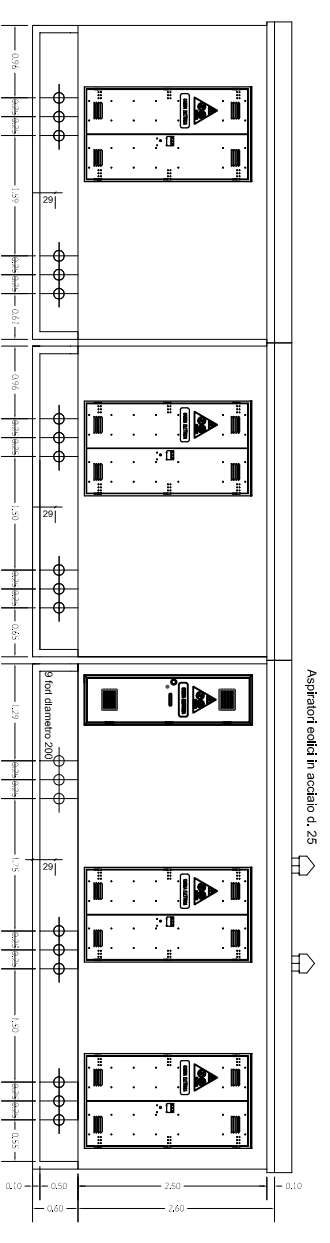

PROSPETTO C PROSPETTO D SEZIONE 1

LEGENDA:

- A** Porta Due Ante in VTR (CM. 114 x h 208 Ut.)
- B** Porta Un' Anta in VTR (CM. 54 x h 208 Ut.)
- C** Porta Due Ante in Metallo HB (CM. 114 x h 208 Ut.)
- D** Porta Due Ante in Metallo AR-SA (CM. 114 x h 208 Ut.)
- E** Griglia Bassa in VTR (CM. 120 x 50 h)
- F** Griglia Alta in VTR (CM. 90 x 54 h)

PROSPETTO A

PROSPETTO B