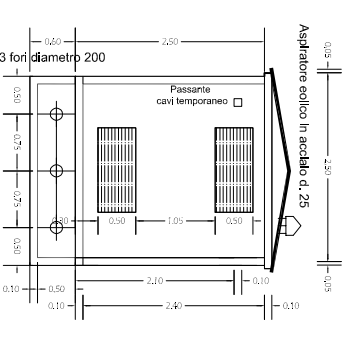

PROSPETTO C PROSPETTO D SEZIONE 1

LEGENDA:

- A** Porta Due Ante in VTR (CM. 114 x h 208 Ut.)
- B** Porta Un' Anta in VTR (CM. 54 x h 208 Ut.)
- C** Porta Due Ante in Metallo HB (CM. 114 x h 208 Ut.)
- D** Porta Due Ante in Metallo AR-SA (CM. 114 x h 208 Ut.)
- E** Griglia Bassa in VTR (CM. 120 x 50 h)
- F** Griglia Alta in VTR (CM. 90 x 54 h)

PROSPETTO A

PROSPETTO B