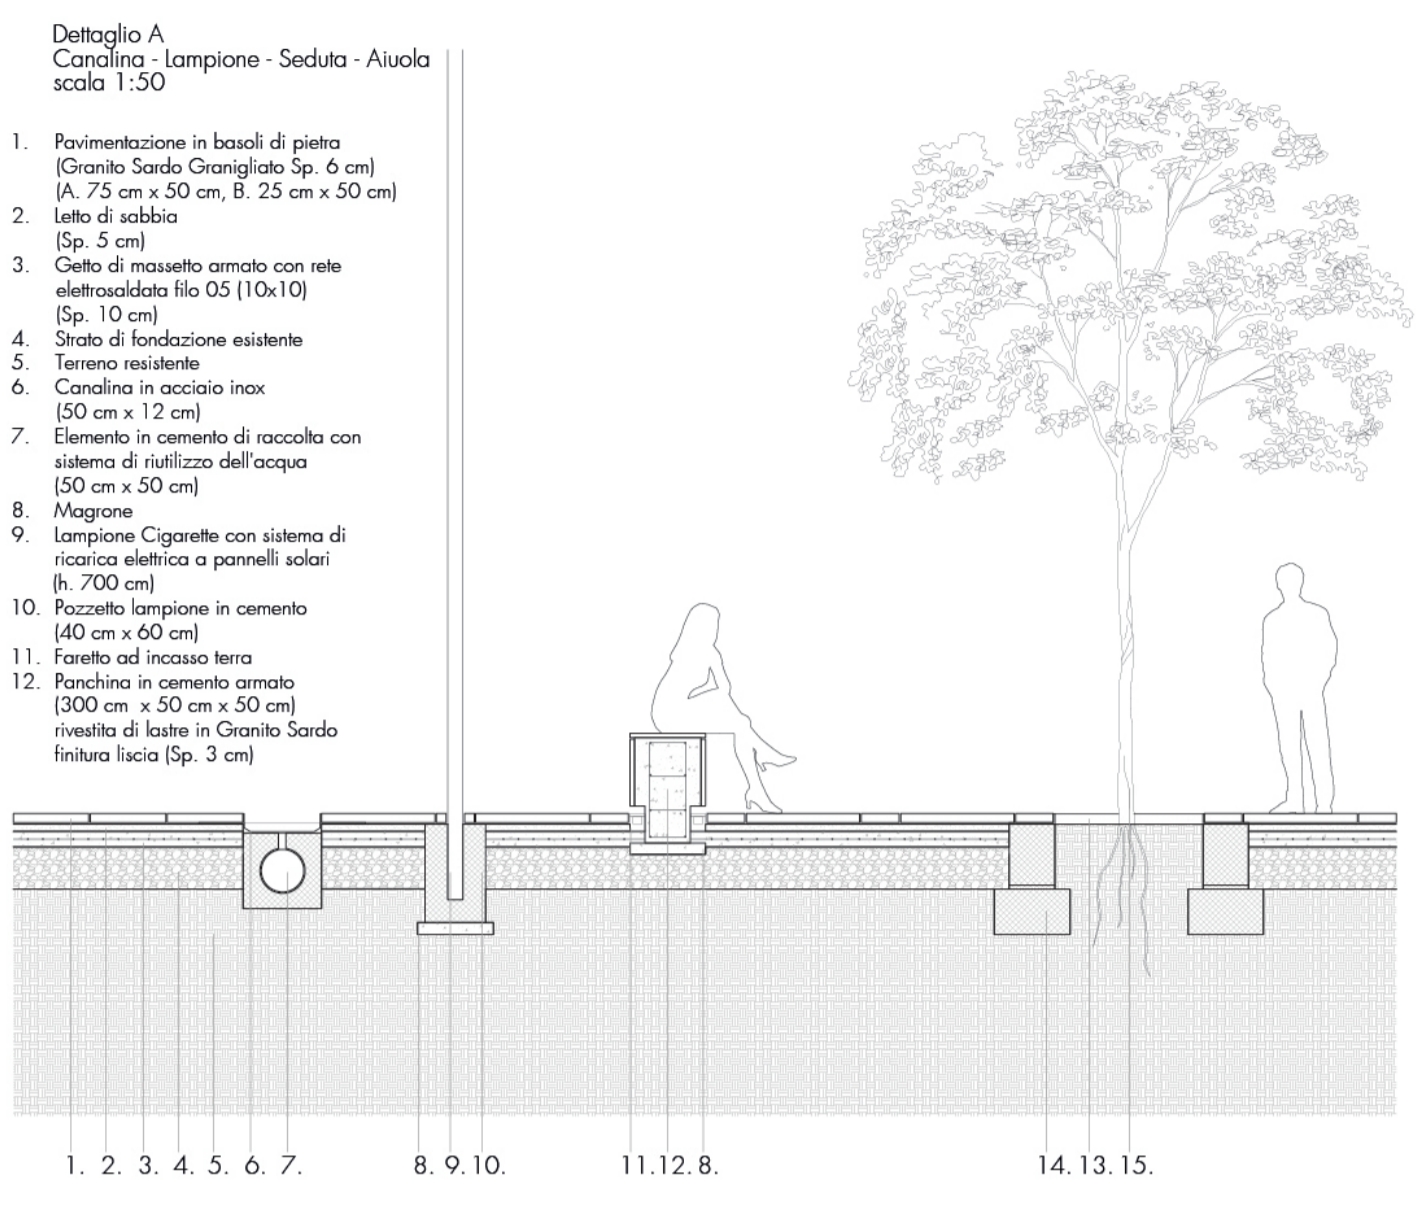

TAVOLA 2

Pianta della Piazza Manno scala 1:200