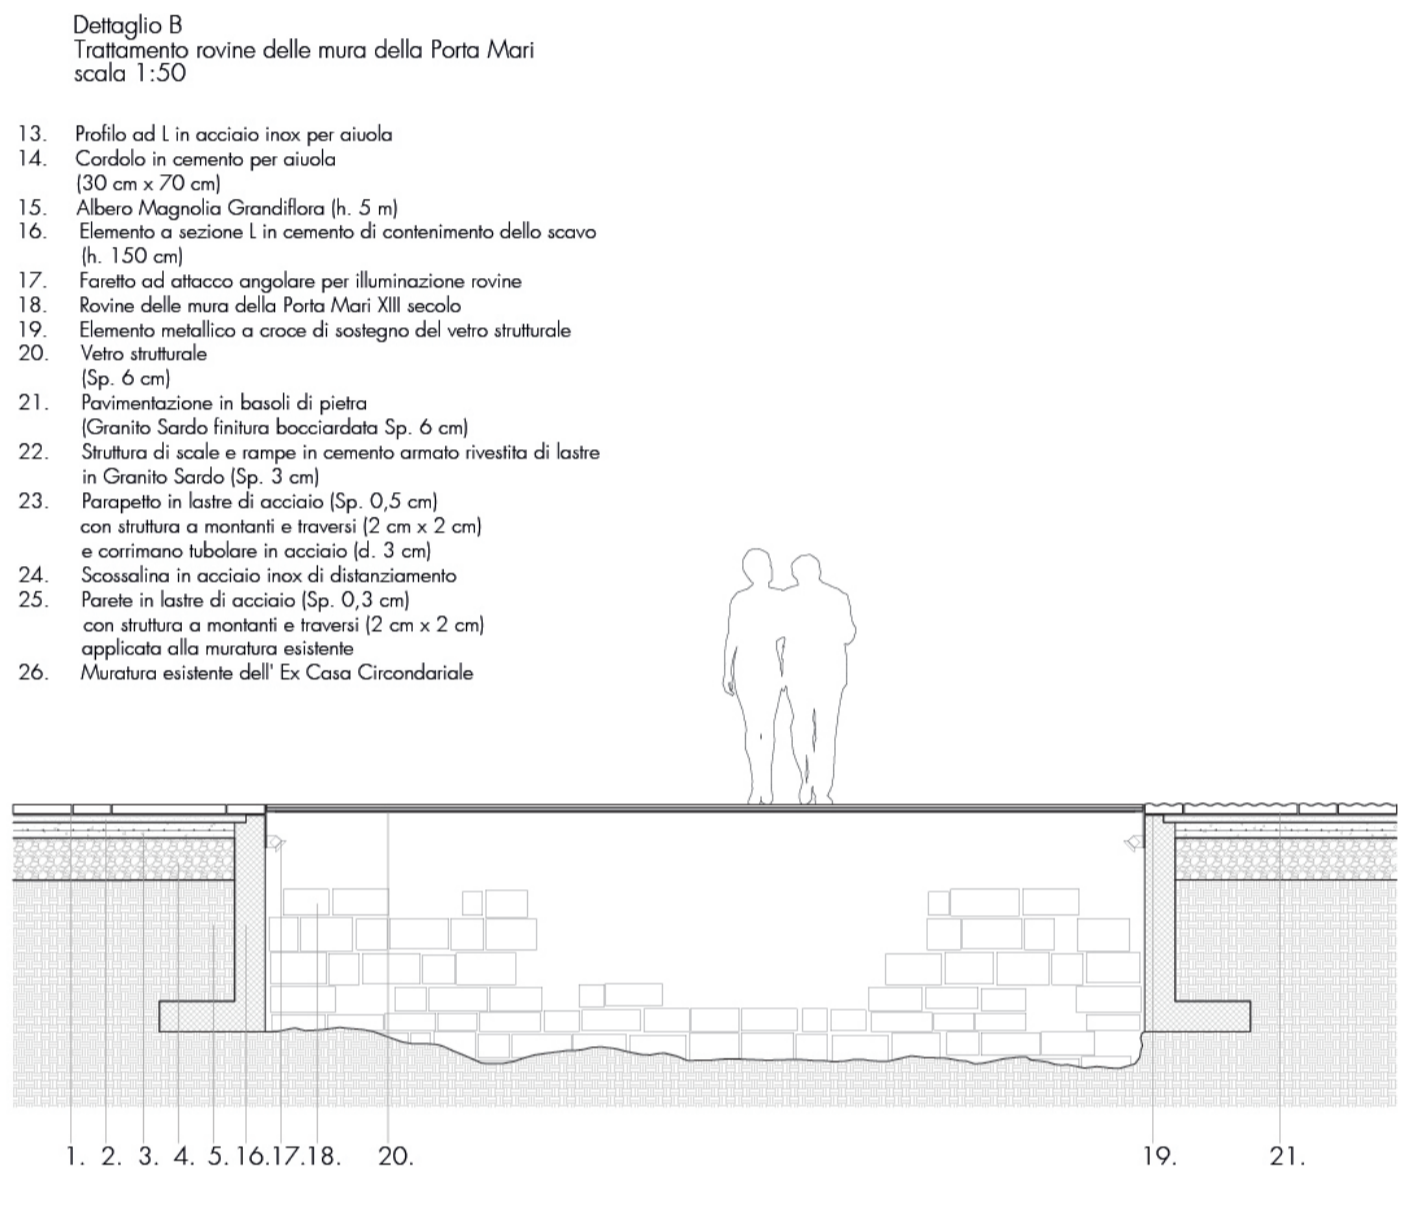

TAVOLA 2

Pianta della Piazza Manno scala 1:200